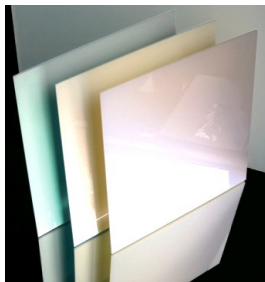

Backlight verlichting

In samenwerking met een gerenommeerde leverancier van bijzondere kunststof panelen (polycarbonaat) levert WatchUp prachtige plafondpanelen met verlichting erachter.

De verlichting kan dimbaar zijn, zodat het bijzonder geschikt is voor het opluisteren van publieksruimtes. Programmeerbare aansturing van de verlichting behoort ook tot onze mogelijkheden, waarmee we voor u elk plafondlichtkunstwerk kunnen realiseren.

WatchUp levert zowel egaal gekleurde doorzichtige panelen als panelen met grafische afbeeldingen.